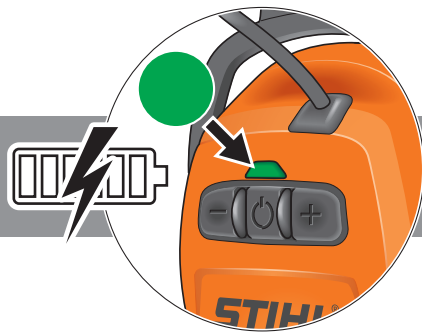

- GB IMPORTANT!**
- F IMPORTANT!**
- ES IMPORTANTE!**
- D WICHTIG!**

5 V

> 1000 mA

|

6 sec

PIN 0000

2 sec

-