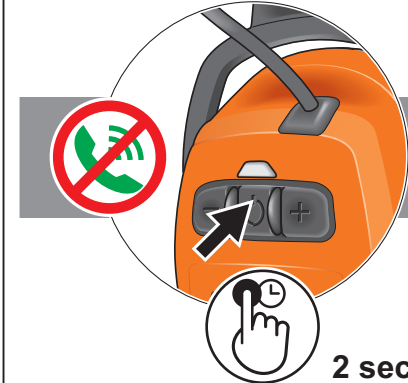

- GB IMPORTANT!**
- F IMPORTANT!**
- ES IMPORTANTE!**
- D WICHTIG!**

5 V

> 1000 mA

|

6 sec

PIN 0000

2 sec

-