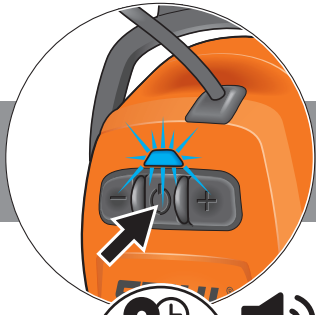

- GB IMPORTANT!**
- F IMPORTANT!**
- ES IMPORTANTE!**
- D WICHTIG!**

5 V

> 1000 mA

|

6 sec

PIN 0000

2 sec

-