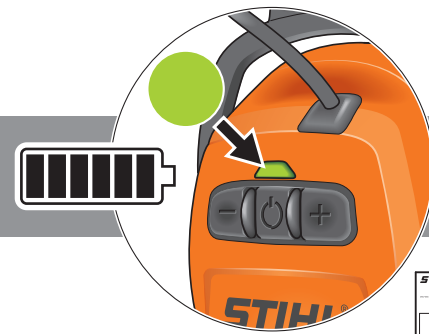

- GB IMPORTANT!**
- F IMPORTANT!**
- ES IMPORTANTE!**
- D WICHTIG!**

5 V

> 1000 mA

|

6 sec

PIN 0000

2 sec

-