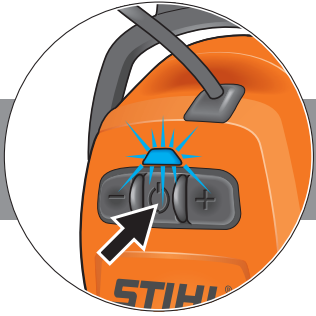

- GB IMPORTANT!**
- F IMPORTANT!**
- ES IMPORTANTE!**
- D WICHTIG!**

5 V

> 1000 mA

|

6 sec

PIN 0000

2 sec

-