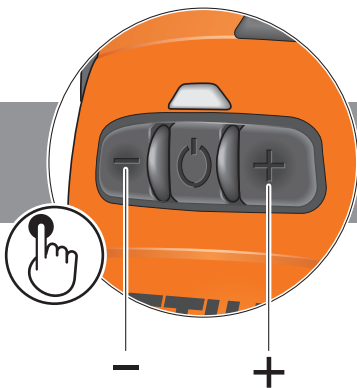

- GB IMPORTANT!**
- F IMPORTANT!**
- ES IMPORTANTE!**
- D WICHTIG!**

5 V

> 1000 mA

|

6 sec

PIN 0000

2 sec

-