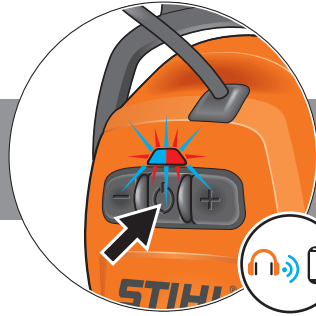

- GB IMPORTANT!**
- F IMPORTANT!**
- ES IMPORTANTE!**
- D WICHTIG!**

5 V

> 1000 mA

|

6 sec

PIN 0000

2 sec

-