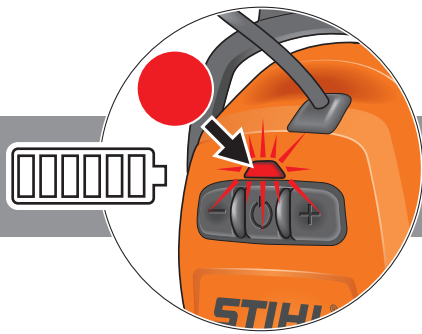

- GB IMPORTANT!**
- F IMPORTANT!**
- ES IMPORTANTE!**
- D WICHTIG!**

5 V

> 1000 mA

|

6 sec

PIN 0000

2 sec

-