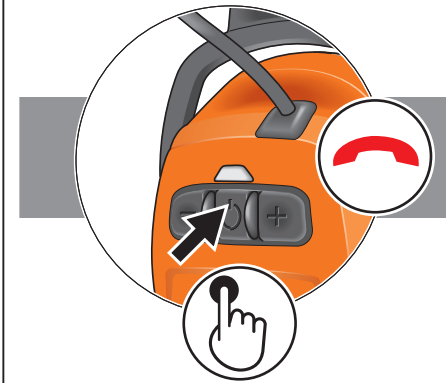

- GB IMPORTANT!**
- F IMPORTANT!**
- ES IMPORTANTE!**
- D WICHTIG!**

5 V

> 1000 mA

|

6 sec

PIN 0000

2 sec

-