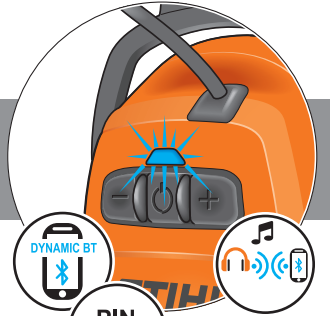

- GB IMPORTANT!**
- F IMPORTANT!**
- ES IMPORTANTE!**
- D WICHTIG!**

5 V

> 1000 mA

|

6 sec

PIN 0000

2 sec

-